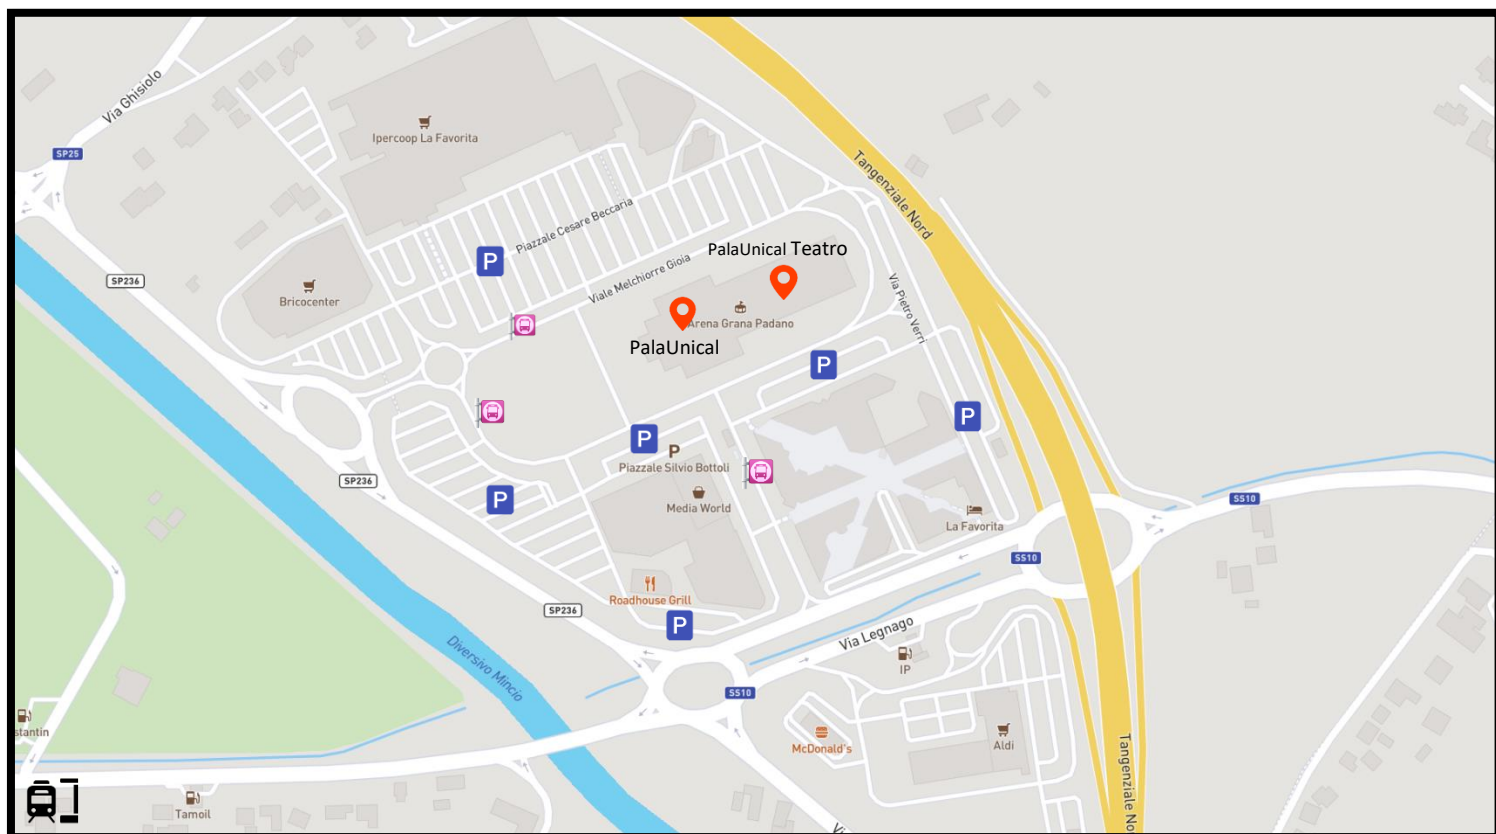

MANTOVA

PALAUNICAL ARENA e TEATRO

Parcheggi:

- Via Melchiorre Gioia Parking
- Piazzale Levoni
- Piazzale Cesare Beccaria – Centro Commerciale La Favorita
- Via Renzo Zanellini

Numeri utili: **Radio taxi Mantova** **Tel. 0376 368844**

APP TAXI: <https://apptaxi.it/>

Come raggiungere il PalaUnical di Mantova

IN AUTO: La struttura si trova in una posizione strategica e facilmente raggiungibile, posta all'interno una fiorente area commerciale, a pochi Km dal centro storico della città, a 2 Km dall'uscita autostradale di Mantova Nord.

IN TRENO: la struttura si trova a 5 km dalla stazione ferroviaria di Mantova e può essere raggiunta prendendo gli autobus.

IN AUTOBUS: è possibile trovare tutte le informazioni necessarie sul sito di APAM: <https://www.apam.it/it/>

Oppure è possibile consultare gli orari e le linee urbane al seguente link: <https://www.apam.it/it/servizio-urbano>

IN AEREO: L'**Aeroporto Valerio Catullo** di Verona Villafranca si trova a circa 20 minuti dal PalaUnical ed è facilmente raggiungibile in macchina.